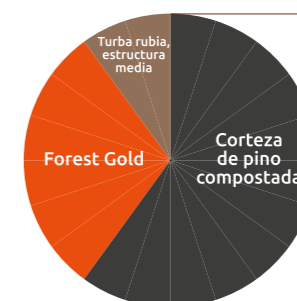

Mezcla para cultivo en suelo Apta para cultivo ecológico

Turba rubia de estructura media, Forest Gold y corteza de pino compostada. No contiene abono. No contiene agente humidificador pH aprox. 6.0.

Características

- Plástico con tratamiento anti UV para una mayor durabilidad
- Con posibilidad de agujeros para plantación, riego y drenaje
- No hace falta lavar
- Riegos habituales desde el principio

Disponibles en: 30L y 40L
Longitud aproximada del saco: 1 m

Cuidadosos ensayos nos han permitido desarrollar sacos de cultivo con una relación óptima entre el sustrato y las dimensiones de los sacos, llegando a un equilibrio entre un elevado contenido en aire y una gran cantidad de agua disponible.

Abono de base de Pindstrup: N-P₂O₅-K₂O 12-14-24 (N-P-K 12-6-20), microelementos adicionales añadidos.

Cultivo ecológico

Cada vez más los consumidores demandan productos ecológicos. Nos gusta dar apoyo a esta nueva necesidad y durante años hemos diseñado mezclas adecuadas para estos Cultivos.

Nuestra mezcla para cultivo en suelo cumple con los requisitos de los Reglamentos de la CEE 834/2007 y 889/2008, así como con el US National Program (NOP).

Todos los sustratos pueden prepararse de acuerdo a las necesidades específicas requeridas. El pH inicial del sustrato se ajustaría de acuerdo a dichos requisitos.