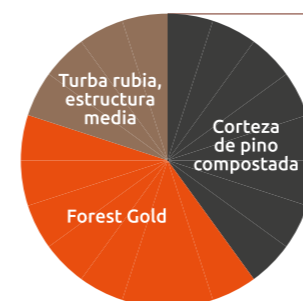

Saco de Cultivo Pindstrup

Turba rubia de estructura media, Forest Gold y corteza de pino compostada. Contiene por m³: 500 g abono NPK, 50 g microelementos, 450 g nitrato de calcio. Contiene agente humidificador pH aprox. 6.0.